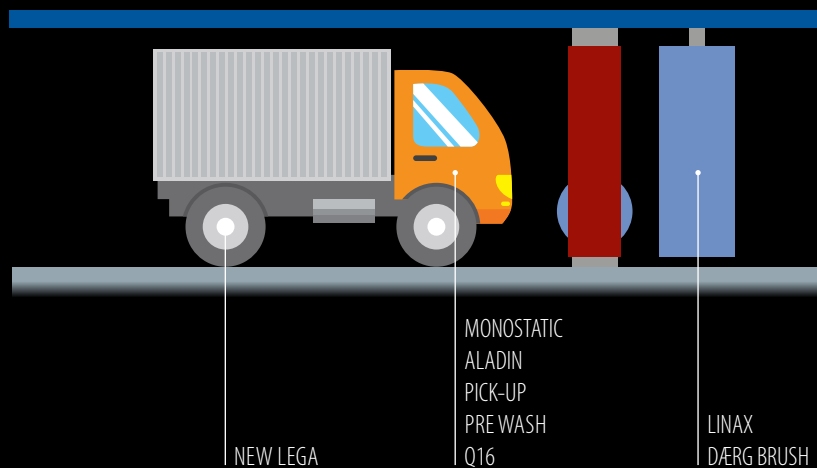

IT
PRODUZIONE SCHIUMA
livello medio - 2

EN
FOAMING LEVEL
medium - 2

IT
PRODUZIONE SCHIUMA
livello alto - 3

EN
FOAMING LEVEL
high - 3

SISTEMA DI LAVAGGIO

WASH SYSTEM

MONOSTATIC

Kg 1200 | 220 | 110 | 25 | 10