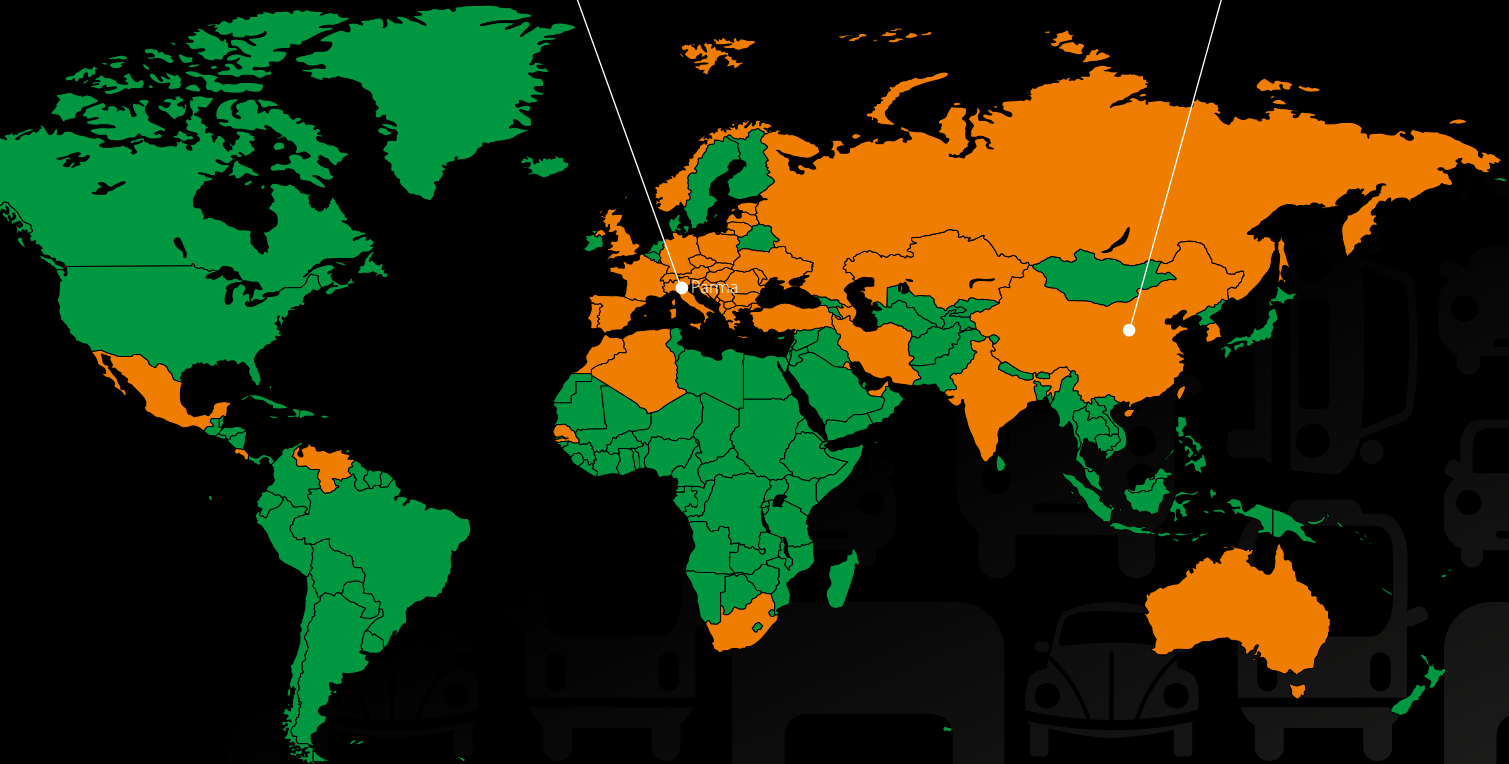

DAERG
RUS

CHINA

DAERG
CHIMICA

In the World

DAERG CHIMICA SRL

Via Cantarana, 7 - 43058 Sorbolo-Mezzani (PR) ITALY
T. +39 0521 818299 | M. info@daergchimica.it

www.daergchimica.it