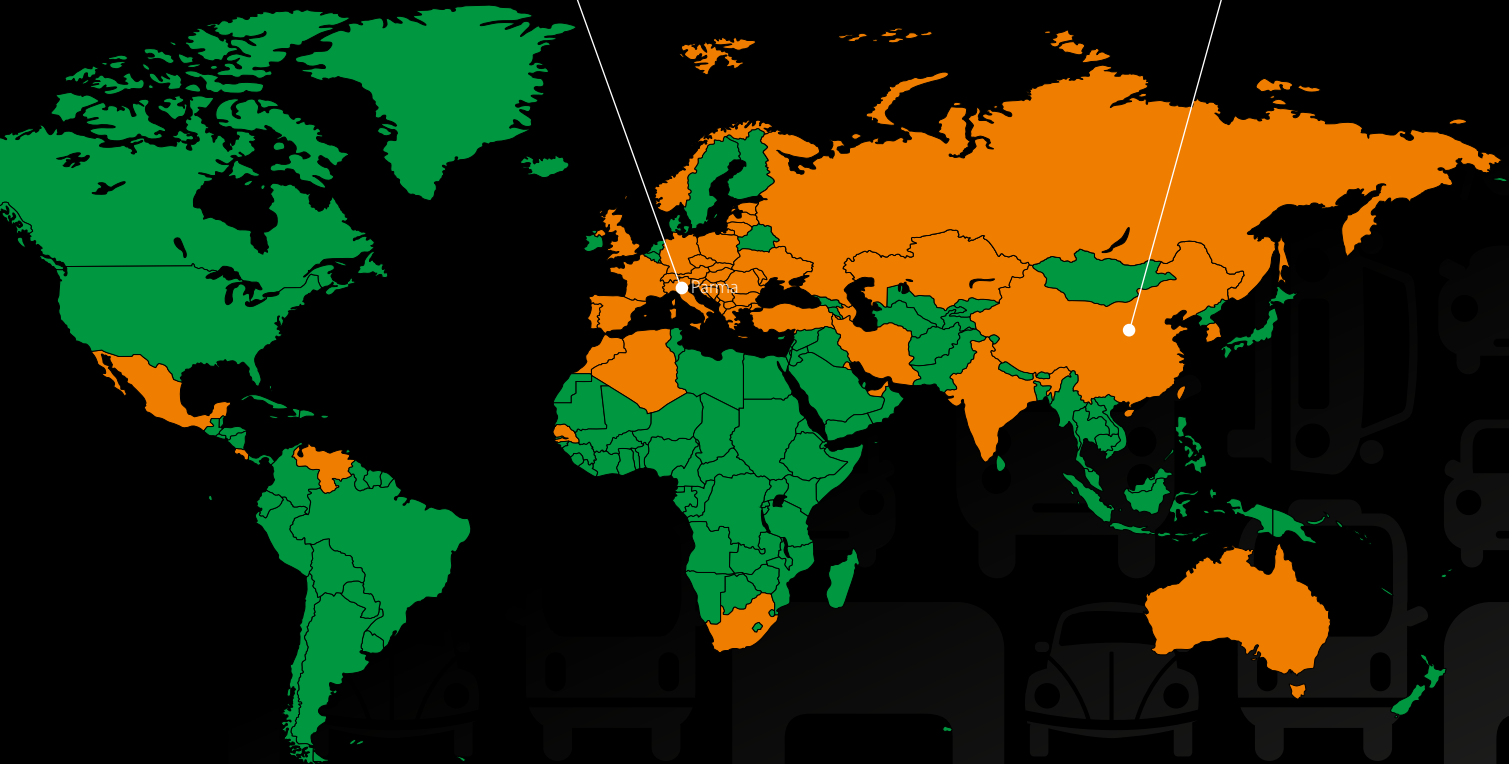

CHINA

**DAERG
CHIMICA**

In the World

DAERG CHIMICA SRL

Via Cantarana, 7 - 43058 Sorbolo-Mezzani (PR) ITALY
T. +39 0521 818299 | M. info@daergchimica.it

www.daergchimica.it