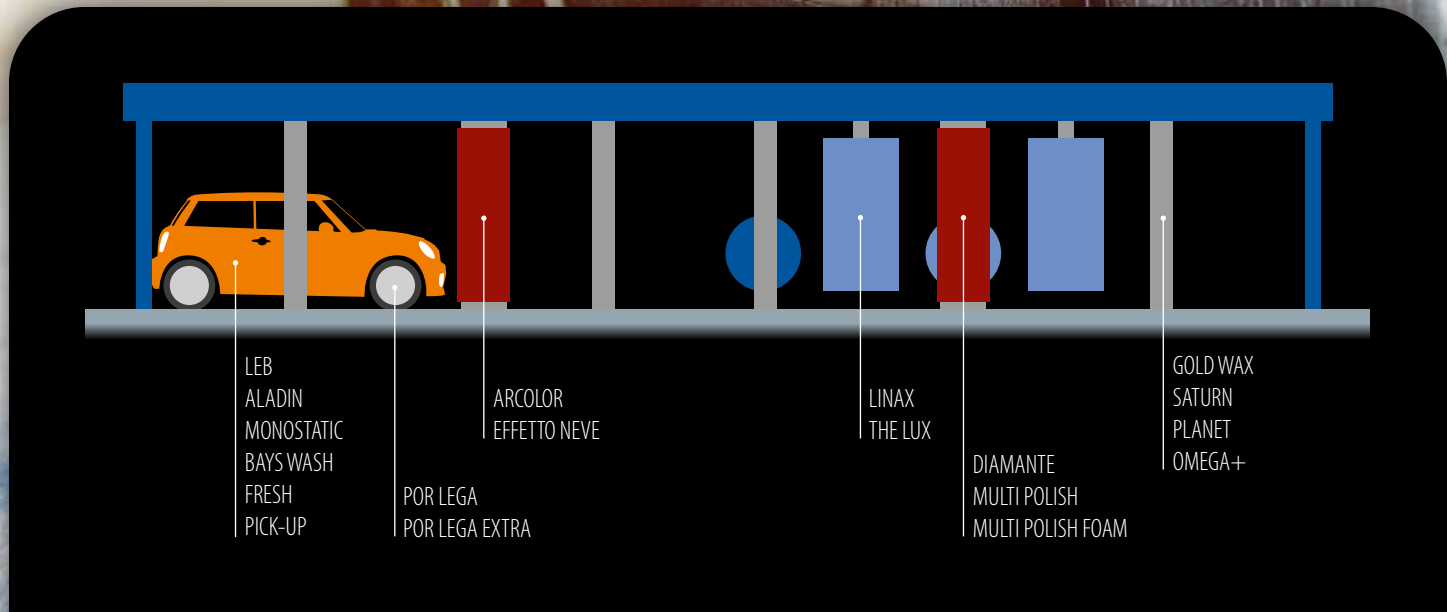

SISTEMA DI LAVAGGIO

WASH SYSTEM